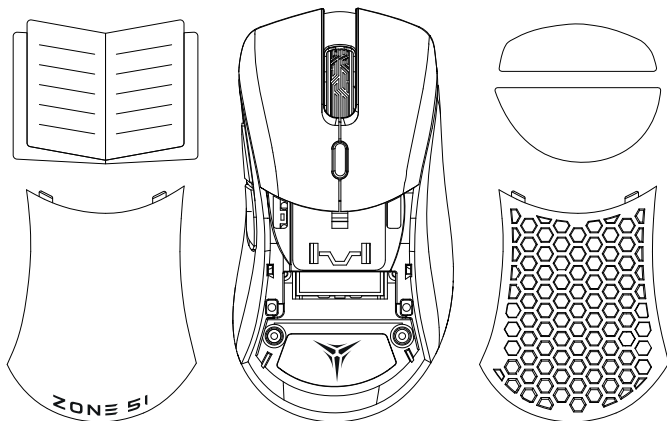

Желаем приятного использования,
Команда ZONE 51

DESIGNED AND ENGINEERED FOR CYBERARENAS

КОМПЛЕКТ ПОСТАВКИ

- Игровая мышь ZONE 51 THETA
- Две сменных верхних панели
- Тефлоновые ножки (глайды)
- Руководство пользователя (у вас в руках)