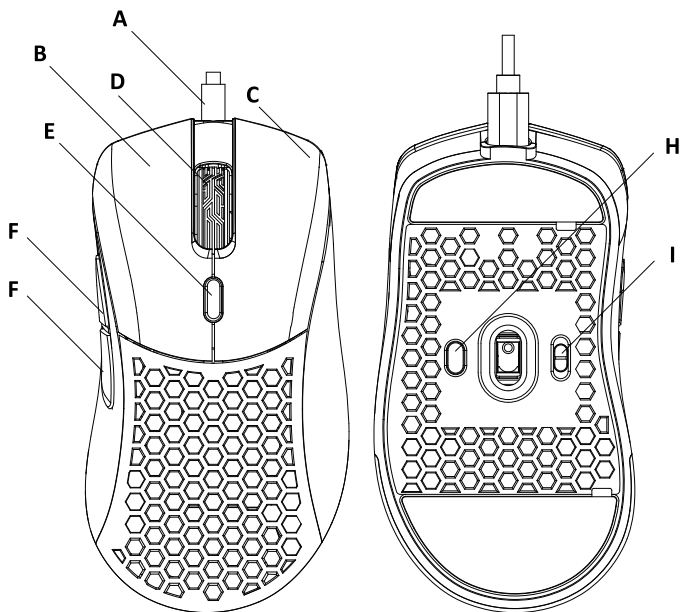

УСТРОЙСТВО МЫШИ

- A. USB кабель подключения
- B. Левая кнопка мыши
- C. Правая кнопка мыши
- D. Колесо прокрутки
- E. Кнопка DPI
- F. Кнопка "вперед"
- F. Кнопка "назад"
- H. Кнопка подсветки
- I. Переключатель частоты опроса