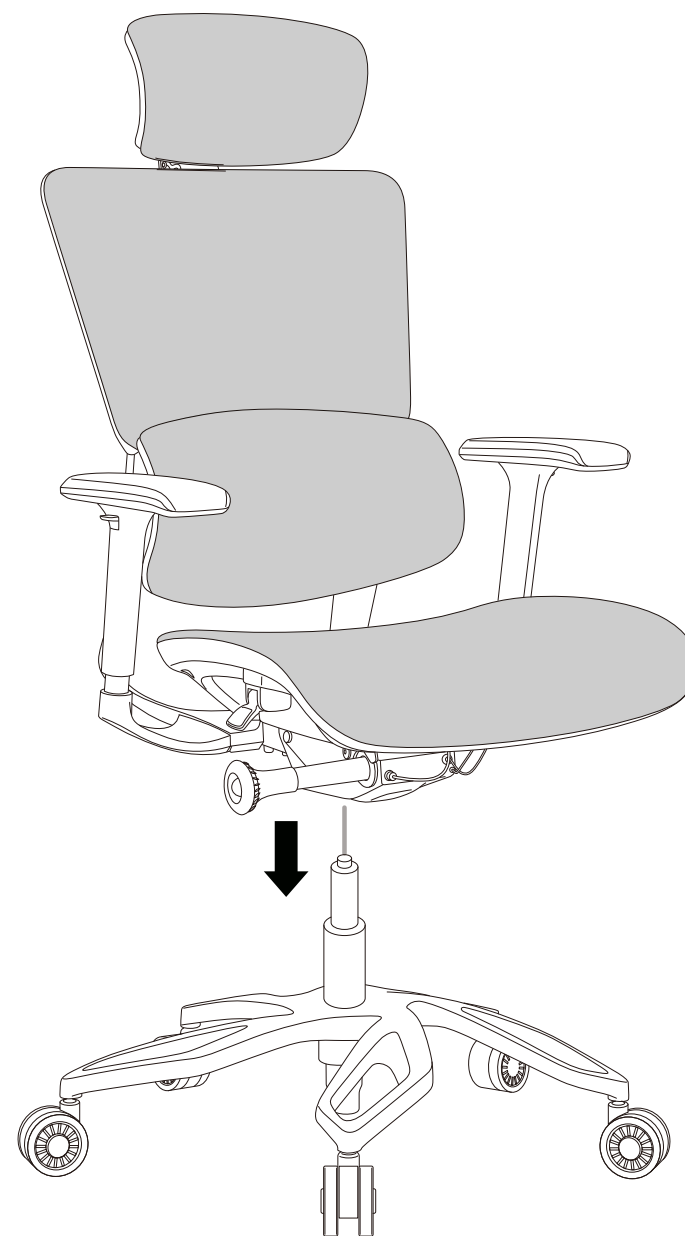

1

2

5

3

4

GLOBAL WARRANTY POLICY

WARRANTY PERIODS OF COUGAR GAMING DEVICES

Product : COUGAR GAMING CHAIR

Warranty : 1 Year

This warranty gives you specific legal rights. You may also have other rights granted under local law. These rights may vary.

WARRANTY AGREEMENT

CONDITIONS WHERE FREE MAINTENANCE IS NOT PROVIDED

- Any fault or damage caused by natural disasters (including storm, fire, flood, thunder, earthquake, etc).
- Any fault or damage caused by accidental factors and man-made reasons (including hit, scrape, crash, moving, compression, stain, corrosion, riot, misuse, malicious damage, etc).
- Use in an improper operating environment (including high temperature, high humidity, water inflow, etc).
- Inability to provide the product warranty card, purchase receipt or invoice to prove the product is still within the warranty period and the shipping date of the product is out of warranty.
- The warranty card has been altered or its number is hard to identify.
- The warranty period has expired.
- Any fault or damage caused by non-compliance with regulations stated on the user manual or improper, rough and careless treatment.
- Any fault or damage caused by use of parts not certified by COUGAR original manufacturer.
- The problem is caused by improper repair or adjustment by the buyer or any manufacturer without authorization from COUGAR.
- The product is not acquired from an authorized distributor of the company or is acquired from illicit sources.
- Paper carton, instruction and other accessories are not warranted.

DISCLAIMERS