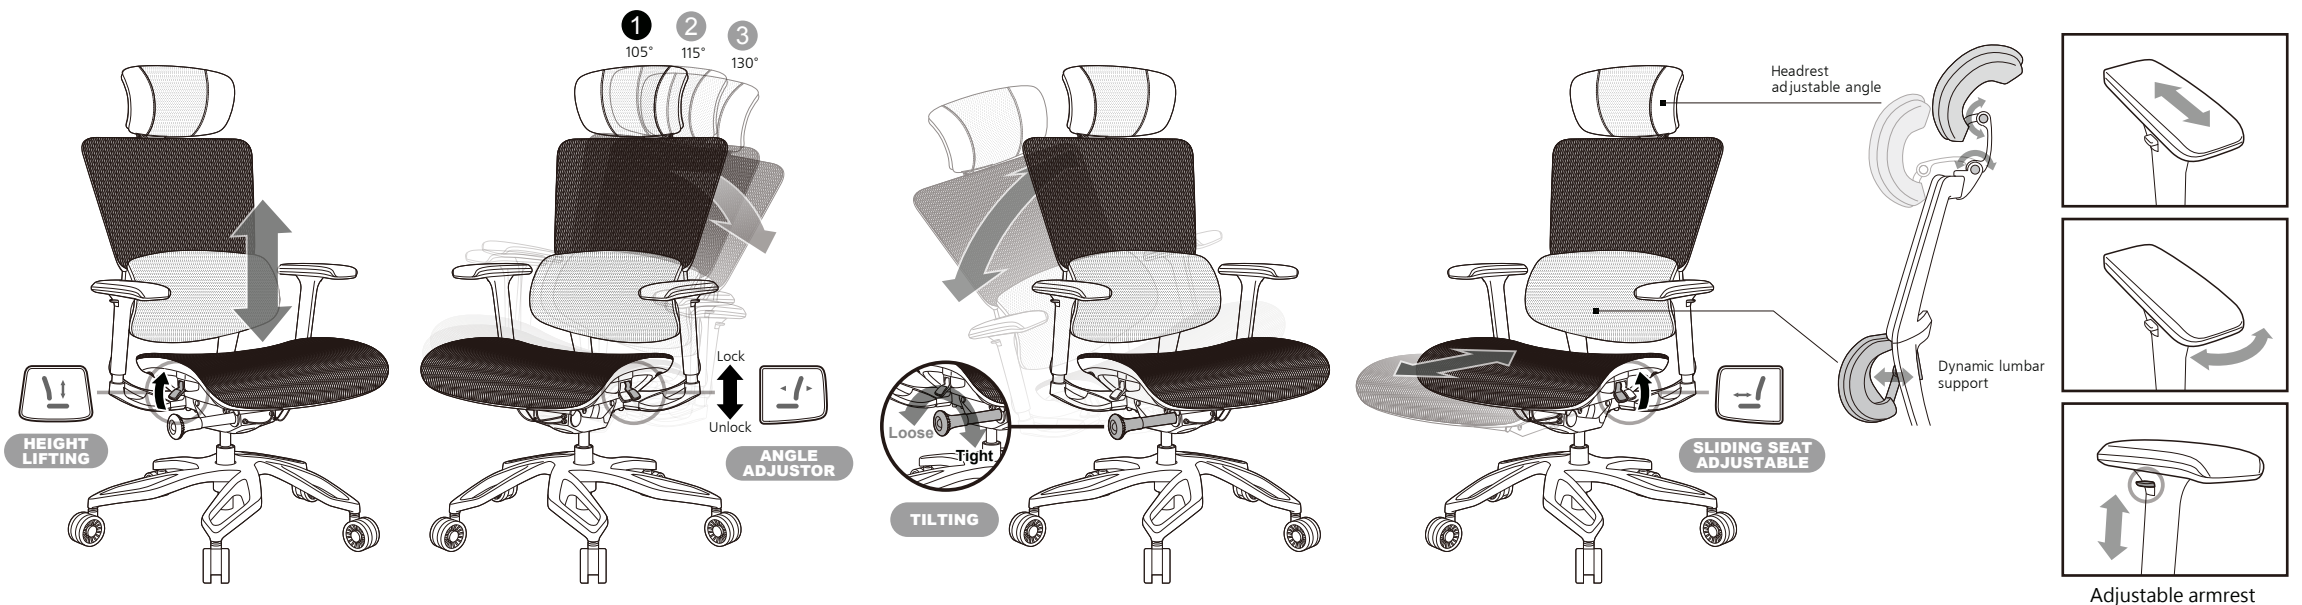

ENGLISH

- Ergonomic design
- Breathable mesh seat & mesh backrest design
- Headrest adjustable angle
- Sliding seat adjustable
- Backrest tilt system
- Dynamic lumbar support
- Aluminum alloy frame
- Wire control mechanism
- 3D Adjustable arm rest
- Class 4 gas lift for height adjustment
- 5-Star vortex aluminum alloy base with extra-size wheels
- Embroidered logo
- Supports up to 150 Kg

ESPAÑOL

- Comodidad Incomparable
- Ajuste de altura con suspensión de aire
- Descansabrazos ajustable
- Cuero de PVC respirable
- Logo bordado
- Soporta hasta 150 Kg

PORTUGUÊS

- Conforto Incomparável
- Ajuste de altura com suspensão de ar
- Descanso de braços ajustável
- Couro de PVC respirável
- Logo bordado
- Suporta até 150 Kg

ITALIANO

- Comfort incomparabile
- Bracciolo 3D regolabile
- Base a stella (cinque raggi) in metallo
- Finta pelle in PVC
- Supporta fino a 150 Kg

1

2

5

3

4

GLOBAL WARRANTY POLICY