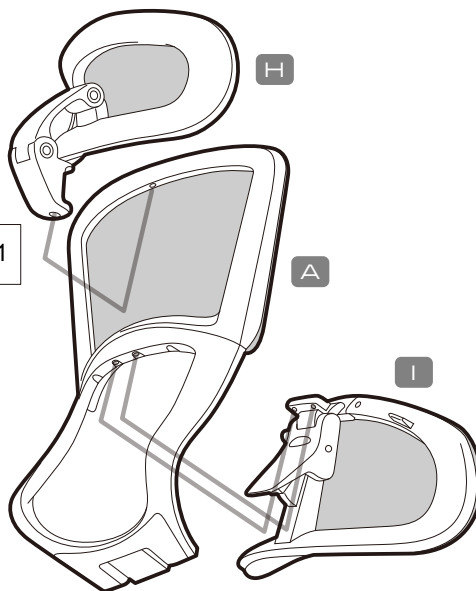

1

2

5

3

4

GLOBAL WARRANTY POLICY

WARRANTY PERIODS OF COUGAR GAMING DEVICES

Product : COUGAR GAMING CHAIR

Warranty : 1 Year

This warranty gives you specific legal rights. You may also have other rights granted under local law. These rights may vary.

WARRANTY AGREEMENT

CONDITIONS WHERE FREE MAINTENANCE IS NOT PROVIDED

- Any fault or damage caused by natural disasters (including storm, fire, flood, thunder, earthquake, etc).
- Any fault or damage caused by accidental factors and man-made reasons (including hit, scrape, crash, moving, compression, stain, corrosion, riot, misuse, malicious damage, etc).
- Use in an improper operating environment (including high temperature, high humidity, water inflow, etc).
- Inability to provide the product warranty card, purchase receipt or invoice to prove the product is still within the warranty period and the shipping date of the product is out of warranty.
- The warranty card has been altered or its number is hard to identify.
- The warranty period has expired.
- Any fault or damage caused by non-compliance with regulations stated on the user manual or improper, rough and careless treatment.
- Any fault or damage caused by use of parts not certified by COUGAR original manufacturer.
- The problem is caused by improper repair or adjustment by the buyer or any manufacturer without authorization from COUGAR.
- The product is not acquired from an authorized distributor of the company or is acquired from illicit sources.
- Paper carton, instruction and other accessories are not warranted.

DISCLAIMERS