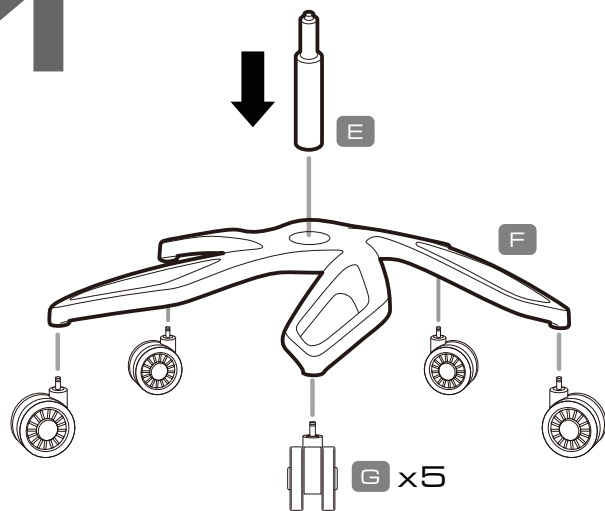

1

2

5

3

4

GLOBAL WARRANTY POLICY

WARRANTY PERIODS OF COUGAR GAMING DEVICES

Product : COUGAR GAMING CHAIR

Warranty : 1 Year

This warranty gives you specific legal rights. You may also have other rights granted under local law. These rights may vary.

WARRANTY AGREEMENT

CONDITIONS WHERE FREE MAINTENANCE IS NOT PROVIDED

- Any fault or damage caused by natural disasters (including storm, fire, flood, thunder, earthquake, etc).
- Any fault or damage caused by accidental factors and man-made reasons (including hit, scrape, crash, moving, compression, stain, corrosion, riot, misuse, malicious damage, etc).
- Use in an improper operating environment (including high temperature, high humidity, water inflow, etc).
- Inability to provide the product warranty card, purchase receipt or invoice to prove the product is still within the warranty period and the shipping date of the product is out of warranty.
- The warranty card has been altered or its number is hard to identify.
- The warranty period has expired.
- Any fault or damage caused by non-compliance with regulations stated on the user manual or improper, rough and careless treatment.
- Any fault or damage caused by use of parts not certified by COUGAR original manufacturer.
- The problem is caused by improper repair or adjustment by the buyer or any manufacturer without authorization from COUGAR.
- The product is not acquired from an authorized distributor of the company or is acquired from illicit sources.
- Paper carton, instruction and other accessories are not warranted.

DISCLAIMERS