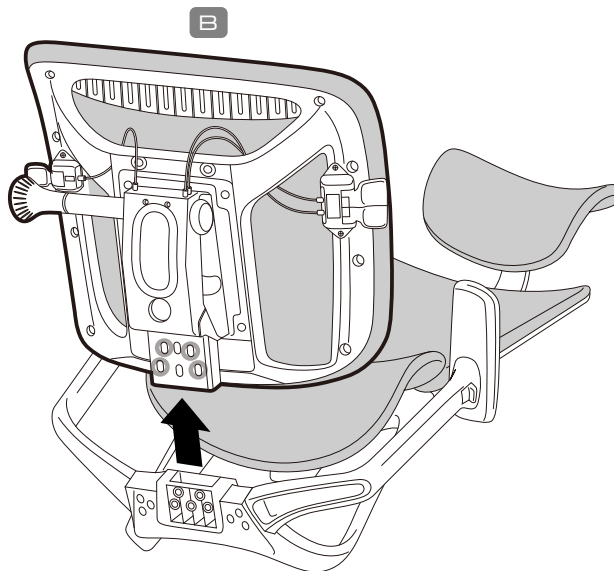

GLOBAL WARRANTY POLICY

WARRANTY PERIODS OF COUGAR GAMING DEVICES

Product : COUGAR GAMING CHAIR

Warranty : 1 Year

This warranty gives you specific legal rights. You may also have other rights granted under local law. These rights may vary.

WARRANTY AGREEMENT

CONDITIONS WHERE FREE MAINTENANCE IS NOT PROVIDED

- Any fault or damage caused by natural disasters (including storm, fire, flood, thunder, earthquake, etc).
- Any fault or damage caused by accidental factors and man-made reasons (including hit, scrape, crash, moving, compression, stain, corrosion, riot, misuse, malicious damage, etc).
- Use in an improper operating environment (including high temperature, high humidity, water inflow, etc).
- Inability to provide the product warranty card, purchase receipt or invoice to prove the product is still within the warranty period and the shipping date of the product is out of warranty.
- The warranty card has been altered or its number is hard to identify.
- The warranty period has expired.
- Any fault or damage caused by non-compliance with regulations stated on the user manual or improper, rough and careless treatment.
- Any fault or damage caused by use of parts not certified by COUGAR original manufacturer.
- The problem is caused by improper repair or adjustment by the buyer or any manufacturer without authorization from COUGAR.
- The product is not acquired from an authorized distributor of the company or is acquired from illicit sources.
- Paper carton, instruction and other accessories are not warranted.

DISCLAIMERS

- COUGAR products should not be used as critical components in life support devices.
- COUGAR is not liable for any damage of life and limb or damage or loss of property caused by or during COUGAR products' use as or with medical equipment, military equipment, traffic equipment and disaster prevention systems.
- COUGAR's warranty liability is limited to repair or replacement. The decision on whether to repair or replace belongs exclusively to COUGAR.

- COUGAR is, to the extent not prohibited by law, not liable for any damages; expenses; lost data, revenues, savings or profits; or any incidental or consequential damages happened while the use of a defective product from COUGAR or due to its use.

LEGAL NOTICES

This manual was created by Compucase Enterprise and may not be completely or partially copied, passed on, distributed or stored without written consent by Compucase Enterprise. COUGAR® is a registered brand of Compucase Enterprise Other product and company names mentioned in this documentation may be brands or trademarks of their respective owners. Compucase Enterprise reserves the right to make changes concerning the contents of the manual and the technical data of the product without previous announcement.

MANUFACTURER CONTACT