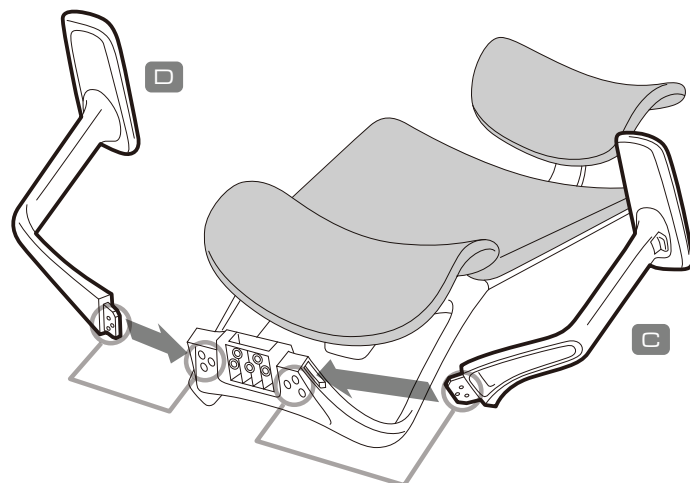

1

2

5

3

4

GLOBAL WARRANTY POLICY

WARRANTY PERIODS OF COUGAR GAMING DEVICES

Product : COUGAR GAMING CHAIR

Warranty : 1 Year

This warranty gives you specific legal rights. You may also have other rights granted under local law. These rights may vary.

WARRANTY AGREEMENT

CONDITIONS WHERE FREE MAINTENANCE IS NOT PROVIDED

- Any fault or damage caused by natural disasters (including storm, fire, flood, thunder, earthquake, etc).
- Any fault or damage caused by accidental factors and man-made reasons (including hit, scrape, crash, moving, compression, stain, corrosion, riot, misuse, malicious damage, etc).
- Use in an improper operating environment (including high temperature, high humidity, water inflow, etc).
- Inability to provide the product warranty card, purchase receipt or invoice to prove the product is still within the warranty period and the shipping date of the product is out of warranty.
- The warranty card has been altered or its number is hard to identify.
- The warranty period has expired.
- Any fault or damage caused by non-compliance with regulations stated on the user manual or improper, rough and careless treatment.
- Any fault or damage caused by use of parts not certified by COUGAR original manufacturer.
- The problem is caused by improper repair or adjustment by the buyer or any manufacturer without authorization from COUGAR.
- The product is not acquired from an authorized distributor of the company or is acquired from illicit sources.
- Paper carton, instruction and other accessories are not warranted.

DISCLAIMERS