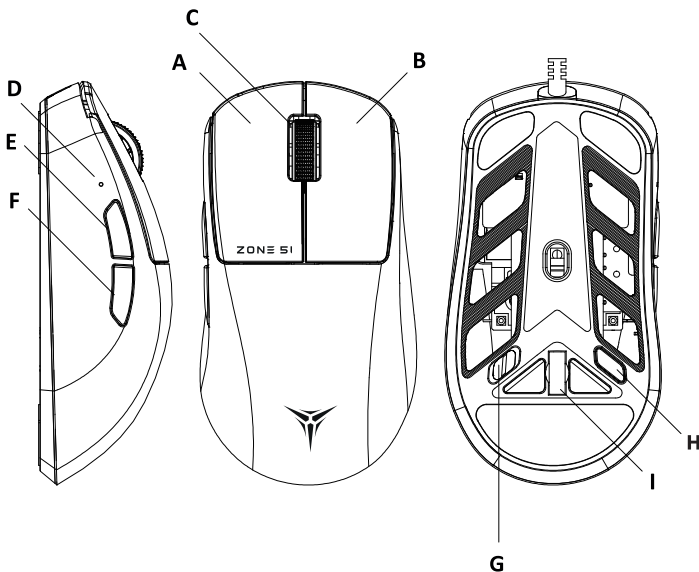

УСТРОЙСТВО МЫШИ

- A.** Левая кнопка мыши
- B.** Правая кнопка мыши
- C.** Скролл/Средняя кнопка мыши
- D.** Индикатор DPI / состояния заряда
- E.** Передняя боковая кнопка
- F.** Задняя боковая кнопка
- G.** Переключатель частоты опроса
- H.** Смена DPI
- I.** Передатчик 2.4 ГГц