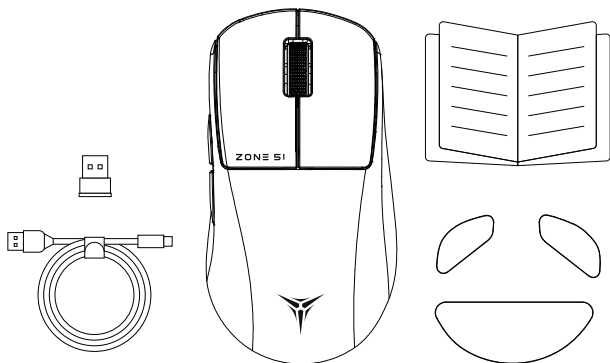

КОМПЛЕКТ ПОСТАВКИ

Игровая мышь ZONE 51

Тефлоновые ножки (глайды)

Руководство пользователя (у вас в руках)

Кабель USB-A - USB-C

Передатчик для беспроводного подключения 2.4 ГГц

Особенности

Микропереключатели Huano на 80 млн. нажатий

Качественный энкодер колеса TTC Gold

Сверхлегкий вес для лучшего контроля

Беспроводная работа через 2.4 GHz и Bluetooth

Оптический сенсор Pixart 3395 с разрешением 26000 DPI

Невероятная частота опроса 8000 Hz*

*При беспроводном подключении через 2.4 GHz