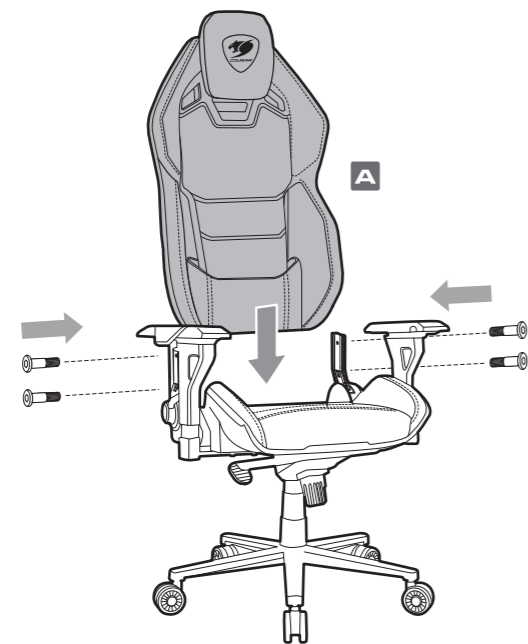

Набор запчастей

1 M8×20mm x12	2 M8×40mm x4
3 M5×14mm x2	4 x2
5 x4	6 x2

Инструкция по сборке

1

2

3

4

5

ПРОИЗВОДИТЕЛЬ

COUGAR
www.cougar gaming.com

CompuCase Enterprise Co., Ltd.
All rights reserved. Made in China

Максимальный статичный вес нагрузки 136 кг. НЕ размещайте объекты тяжелее 136 кг на данном кресле.

ДИСТРИБЬЮТОР

ООО Бизнес-фабрика,
Россия, Москва, улица Маршала Прошлякова, 30, офис 503,
+74957875900

ГАРАНТИЙНЫЕ ОБЯЗАТЕЛЬСТВА

ГАРАНТИЙНЫЙ ПЕРИОД ПРОДУКЦИИ COUGAR

Продукт: Компьютерное игровое кресло COUGAR
Срок гарантии: 12 месяцев
Данное гарантийное обязательство предоставляет вам определенные права. Вам также могут быть доступны другие права, в соответствии с местным законодательством. Права могут зависеть от разных факторов и обстоятельств.

ГАРАНТИЯ НЕ РАСПРОСТРАНЯЕТСЯ