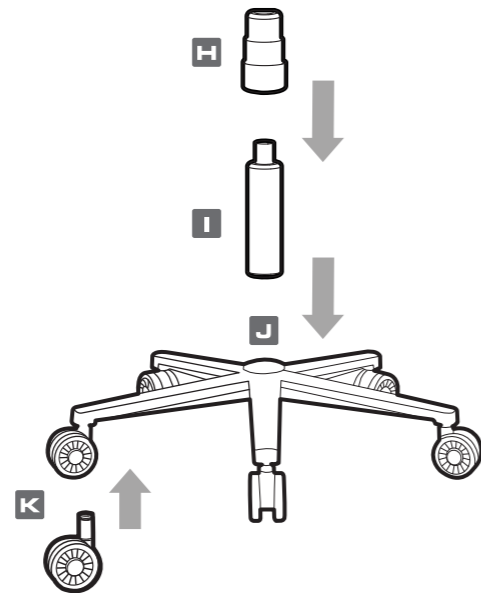

Набор запчастей

1 M8×20mm x12	2 M8×40mm x4
3 M5×14mm x2	4 x2
5 x4	6 x2

Инструкция по сборке

1