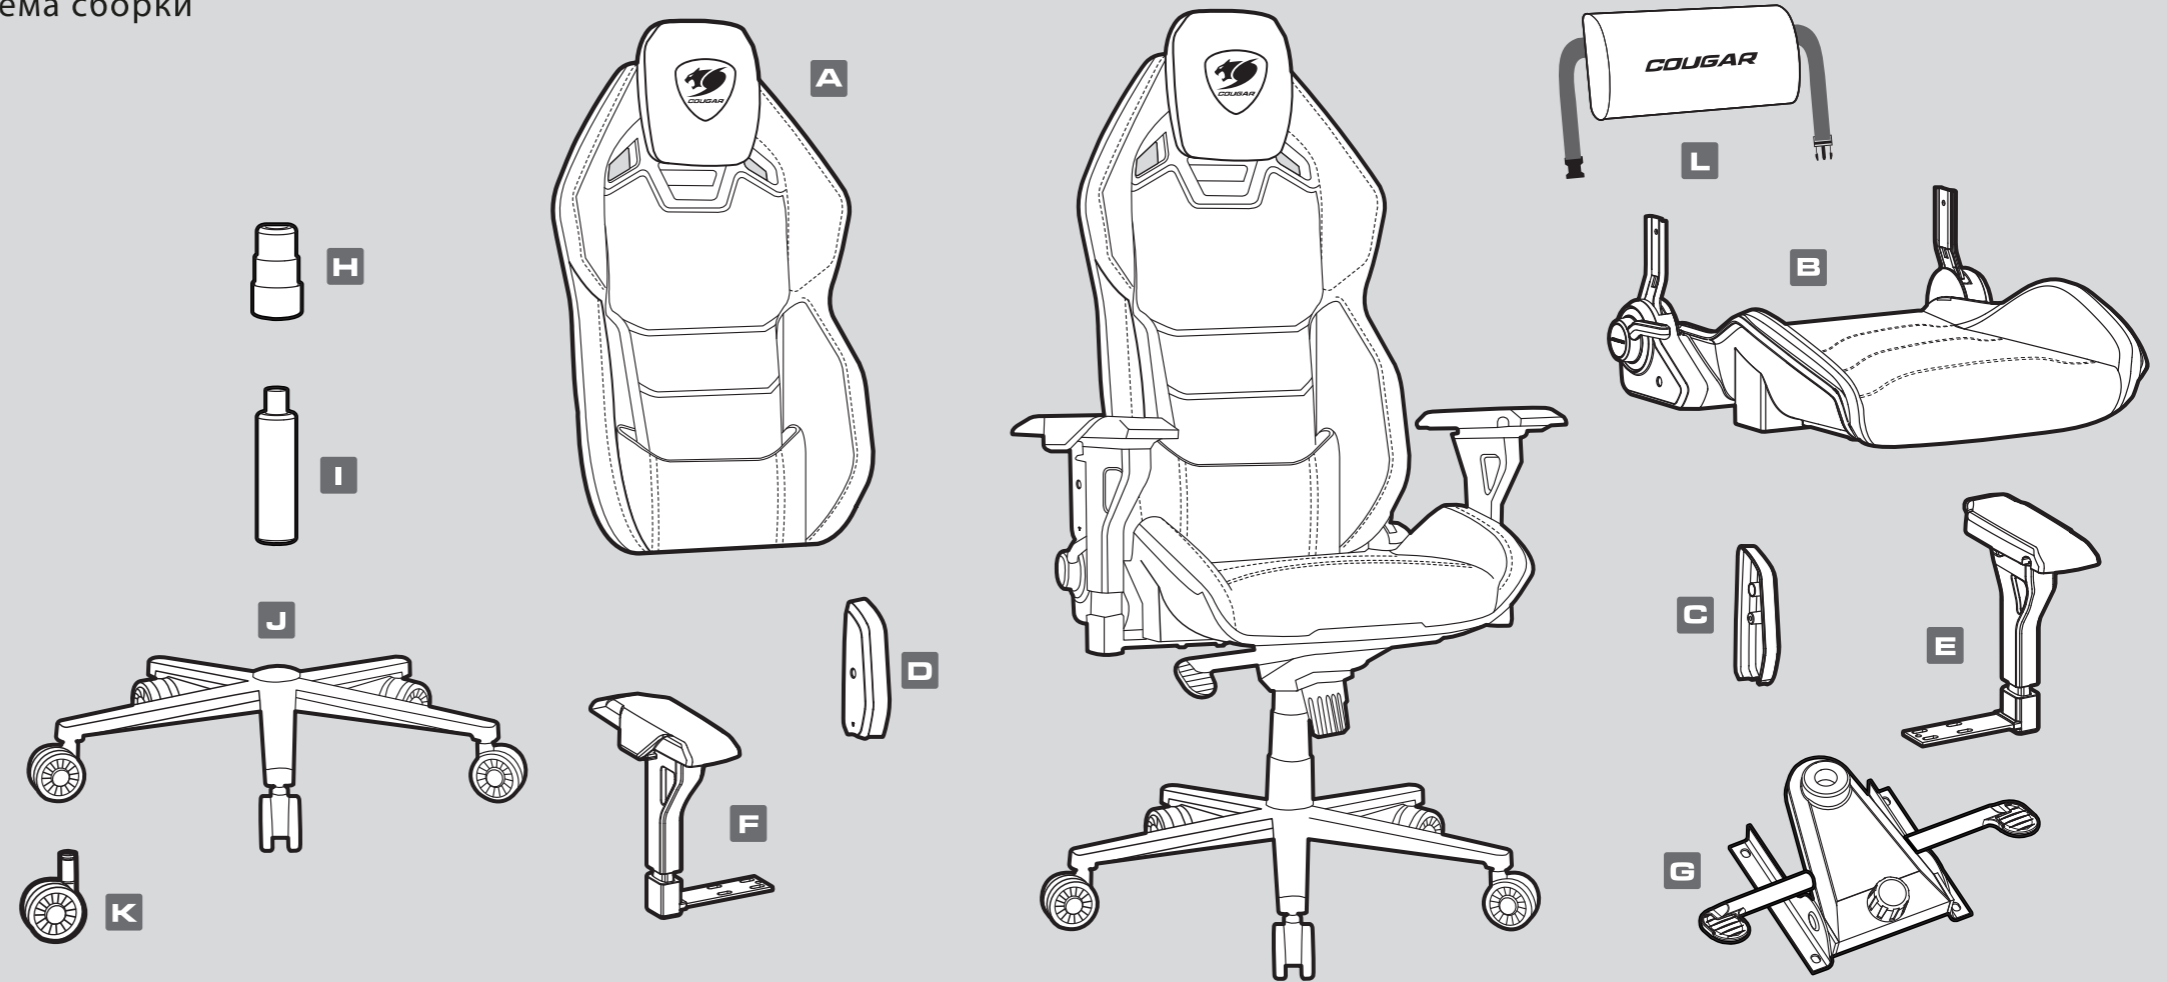

HOTROD ROYAL

ИГРОВОЕ КРЕСЛО

Схема сборки

ПОЛНЫЙ ФОРСАЖ

Точность. Внимание. Выносливость: три качества, которые важны высокой эффективности в любом деле, будь то атлетика или киберспорт. Поддерживая самые смелые запросы на комфортное оборудование от геймеров со всего мира, Cougar обратилась за вдохновением к миру автоспорта, чтобы создать новейшее игровое кресло HOTROD Royal.

ОСОБЕННОСТИ

ENGLISH

- Motorsports stylish design.
- Multi-zone backrest design for optimum body support.
- Multi-density cushion of backrest for ultimate comfort.
- Unique PA Fiberglass-Reinforced Plastic shell.
- Integrated height-adjustable head cushion.
- Optimum body-embracing design, more support for your body.
- Hyper-Dura Leatherette.
- 4D armrest.
- 5 star metal base.
- Weight limit : 136kg.

РУССКИЙ

- Мотоспортивный стильный дизайн.
- Многозональная конструкция спинки для оптимальной поддержки тела.
- Мягкая подушка спинки для максимального комфорта.
- Уникальный пластиковый корпус из полиамида, армированного стекловолокном.
- Встроенная регулируемая по высоте подушка для головы.
- Оптимальный дизайн, облегчающий тело, больше поддержки для вашего тела.
- Экокожа Hyper-Dura.
- 4D подлокотник.
- 5 звезд металлическая основа.
- Ограничение по весу: 136 кг.