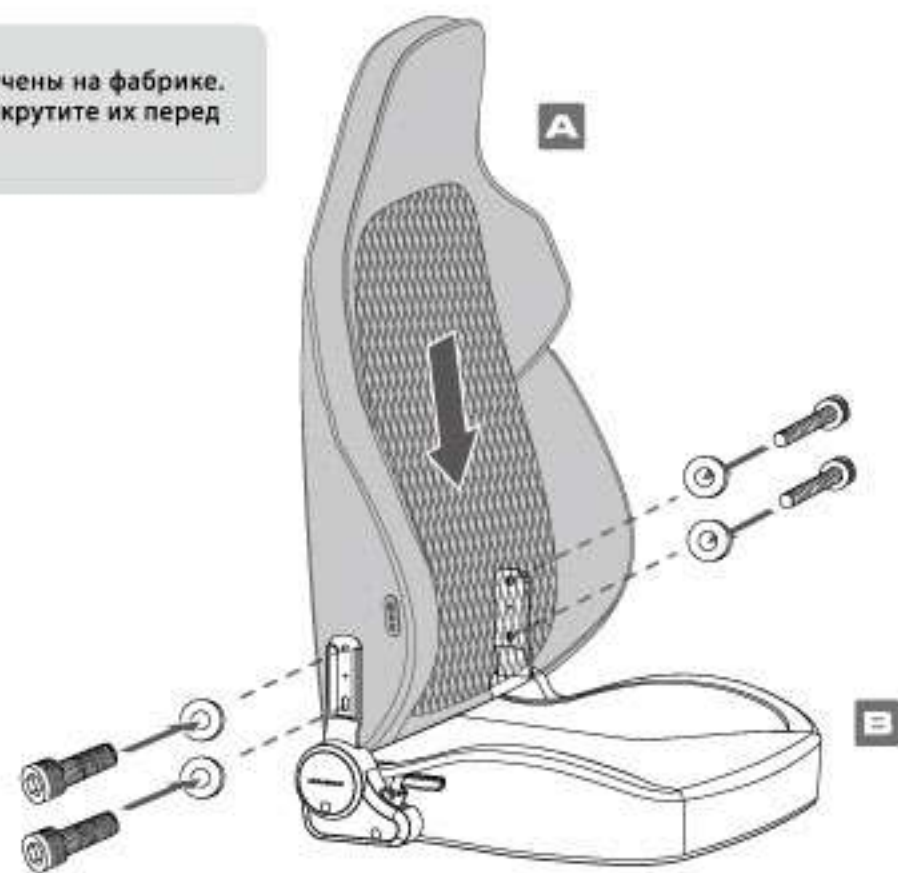

НАБОР ЗАПЧАСТЕЙ

1	2	3
x14	x2	x14
4	5	6
x2	x1	x1

Надевайте защитные перчатки во время сборки кресла.

ИНСТРУКЦИЯ ПО СБОРКЕ

! Винты уже вкручены на фабрике. Пожалуйста, выкрутите их перед сборкой.