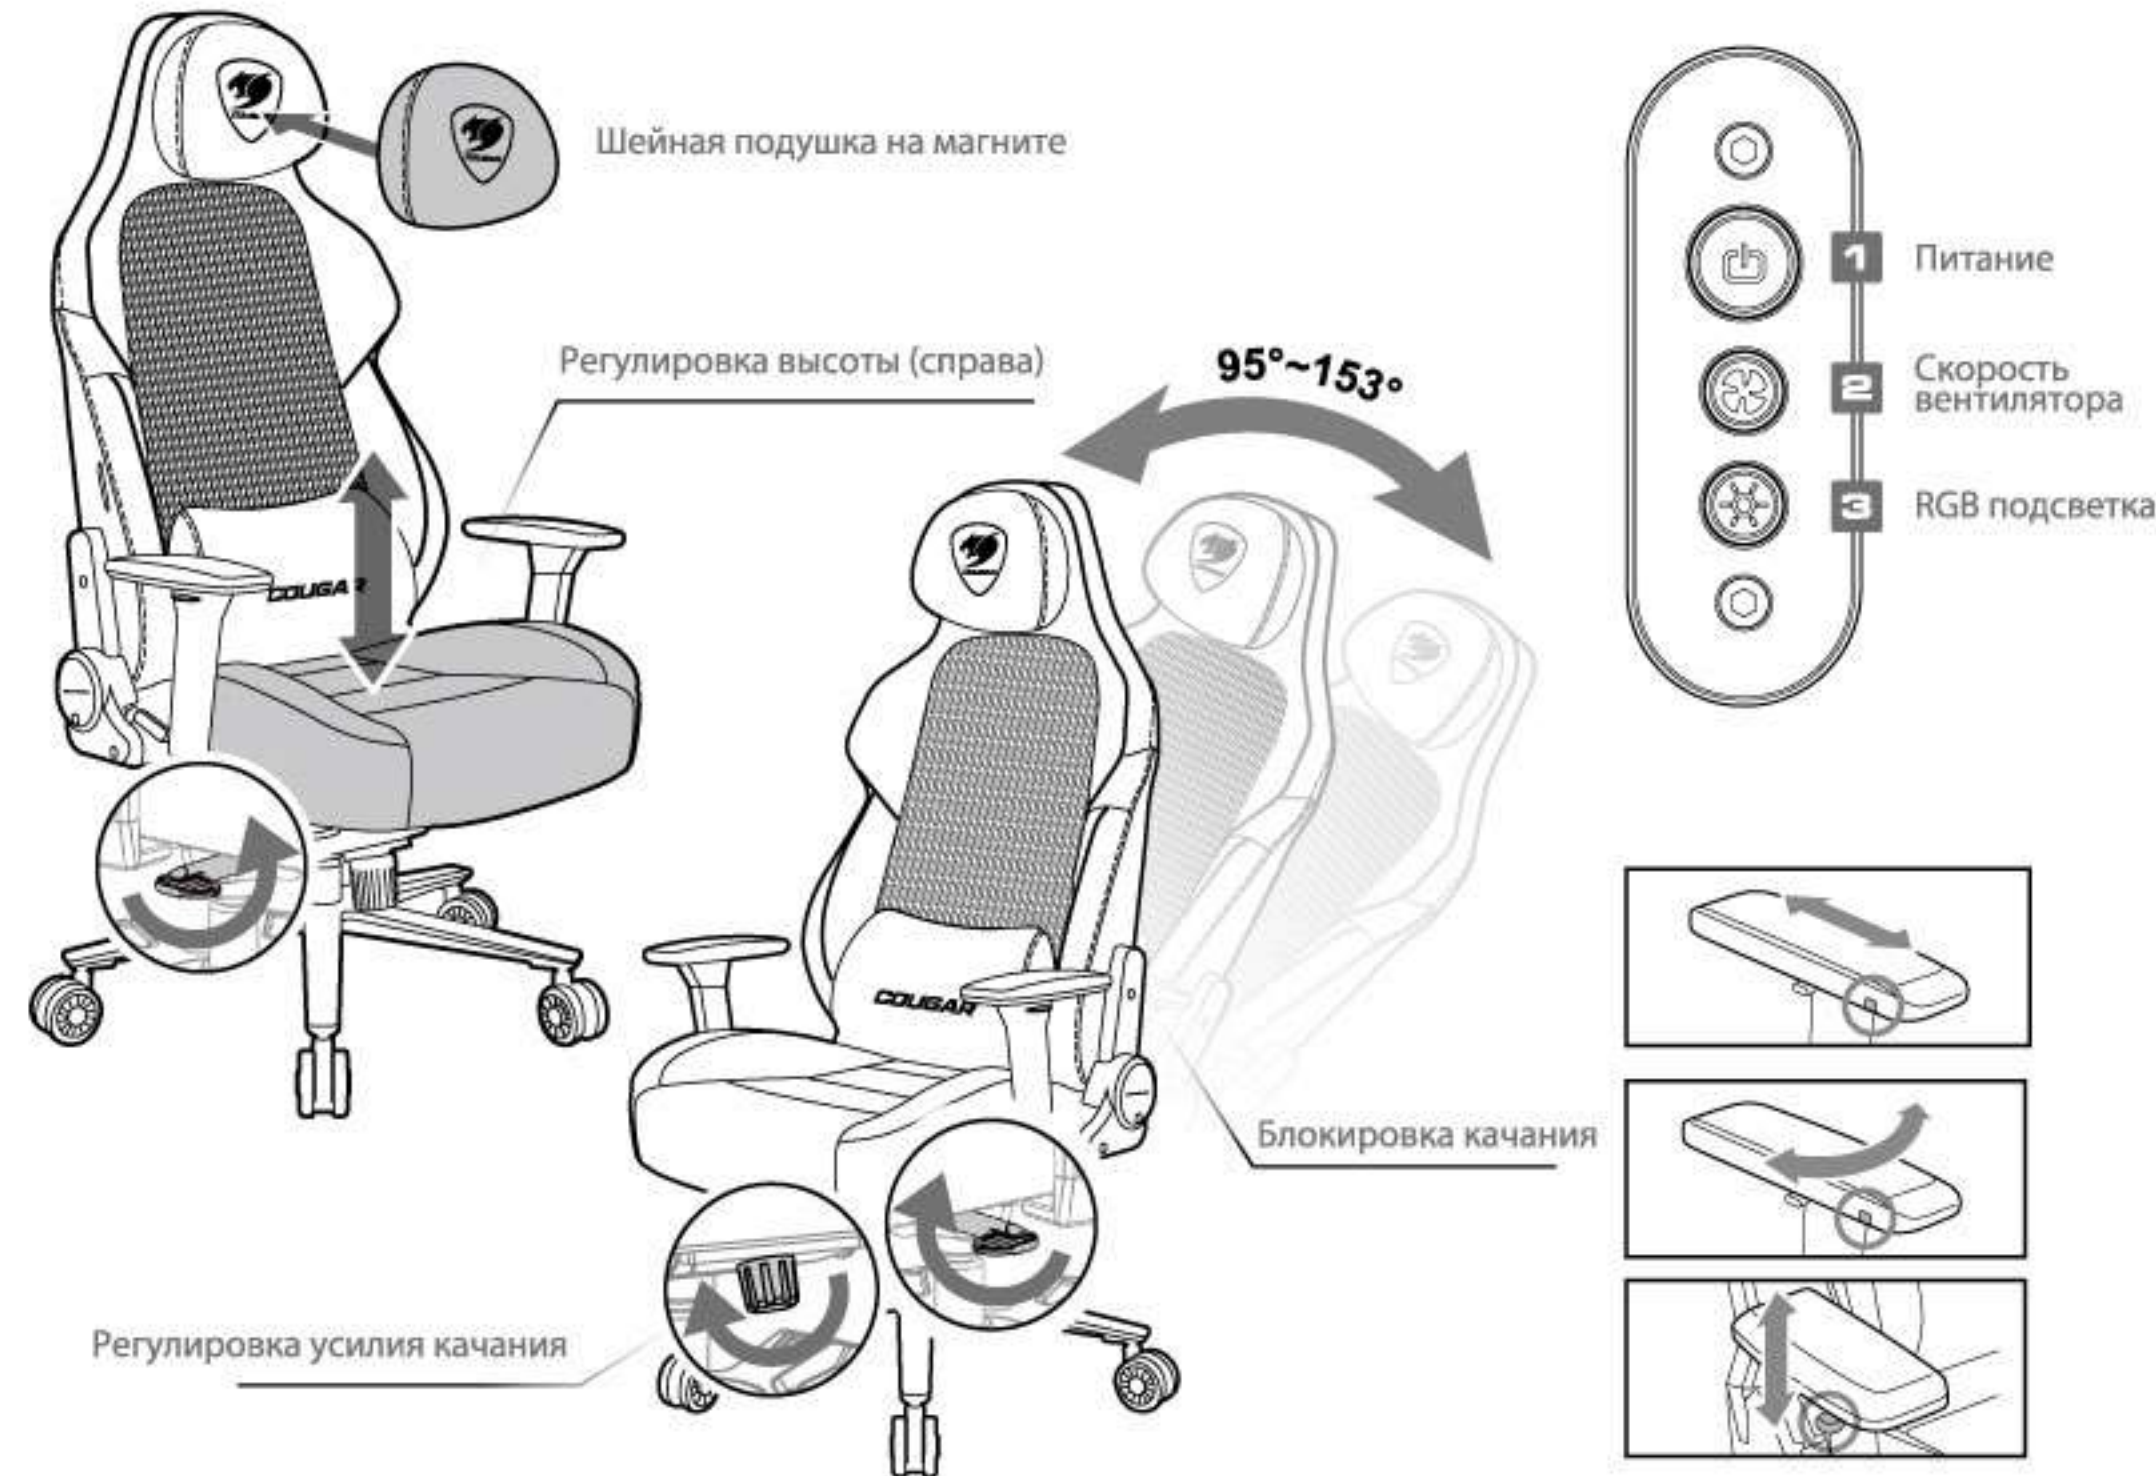

УПРАВЛЕНИЕ ВЕНТИЛЯТОРОМ И ПОДСВЕТКОЙ

1	Питание	Включено / выключено
2	Скорость вентилятора	2 уровня
3	RGB подсветка	Эффекты
		Включено / выключено
		- Радуга - Дыхание - Цветовой цикл - Статичный красный - Статичный зеленый - Статичный синий - Статичный желтый - Статичный пурпурный - Статичный голубой
		Для включения / выключения подсветки, нажмите и держите 2-3 секунды переключатель RGB подсветки (кнопка 3)

СПЕЦИФИКАЦИЯ ВЕНТИЛЯТОРА

Размеры:	200 x 200 x 20мм
Скорость:	Уровень 1: 400 RPM +/- 150 RPM Уровень 2: 800 RPM +/- 150 RPM
Потребление:	Вентилятор: 0.48 W + 10% ~ 1.20W+10% Подсветка: 1.4W+10%
Ток:	12В вентилятор: 0.04A+10% ~ 0.10A+10% 5В подсветка: 0.28A+10%
Вольтаж:	DC 12V
Интерфейс подключения:	USB штекер

*Пауэрбанк не входит в комплектацию.