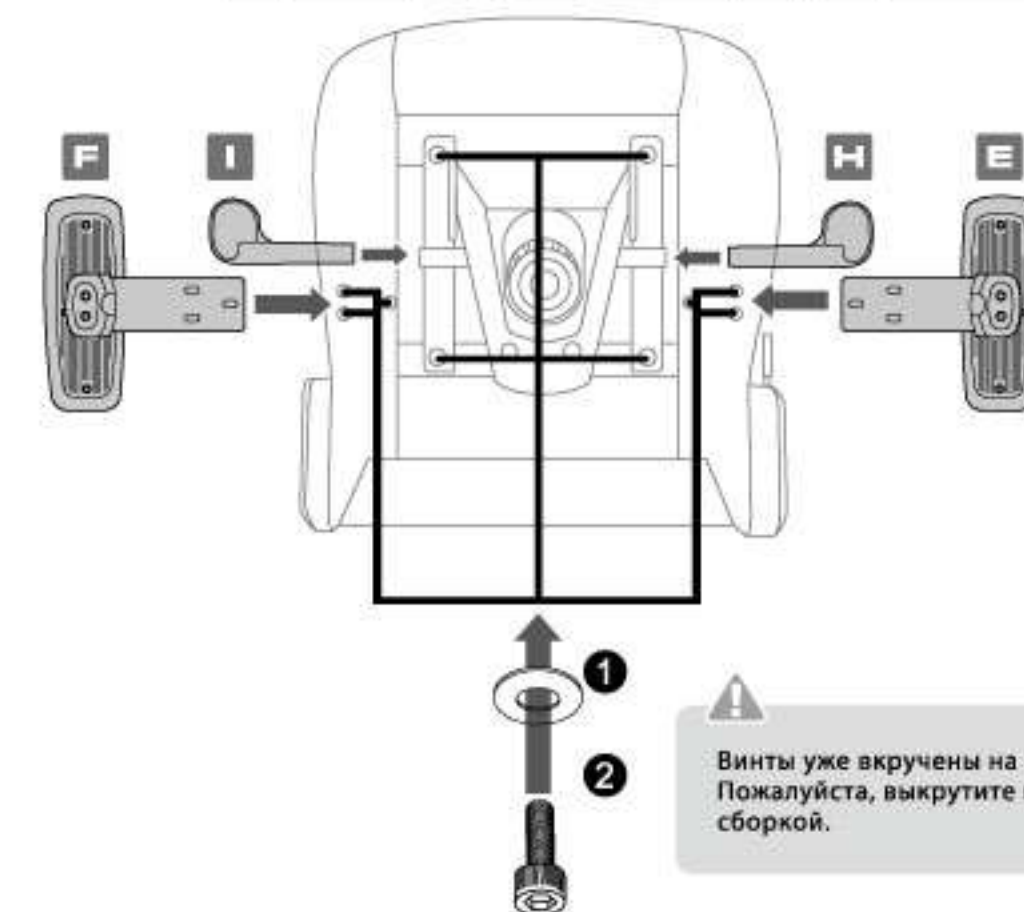

НАБОР ЗАПЧАСТЕЙ

1	2	3
x14	x2	x14
4	5	6
x2	x1	x1

Надевайте защитные перчатки во время сборки кресла.

ИНСТРУКЦИЯ ПО СБОРКЕ

! Винты уже вкручены на фабрике. Пожалуйста, выкрутите их перед сборкой.