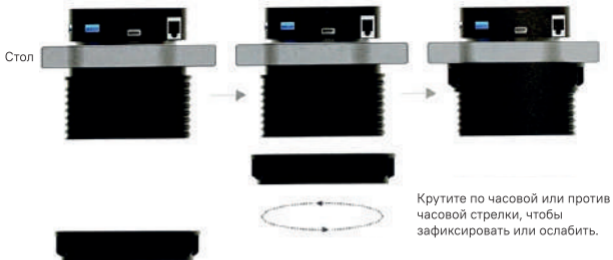

DESIGNED AND ENGINEERED FOR CYBERARENAS

Крепежное кольцо

ZONE 51 PLATFORM USB HUB

Спецификация устройства

Зарядка PD (Power Delivery) - выходная мощность 45W-65W

HDMI вход - 2 шт. - от порта Type C или порта HDMI

HDMI вход - 2 шт. - сверху или снизу хаба, поддержка 4K, 30fps

Ридер microSD - скорость чтения 480 Mbps (макс)

USB 3.0 - 2 шт. - 5 Gbps (макс), совместимость с USB 2.0

USB 3.0 - 1 шт. - 5 Gbps (макс), зарядка до 5V 2A, не совместим с USB 2.0

Type C - Зарядка до 5V 2A

LAN выход - до 100 Mbps

Type C (вход/выход для ноутбука) - для данных и зарядки

Беспроводная зарядка - выходная мощность 15W

Инструкция по установке

Возьмите хаб без крепежного кольца и вставьте его в правое или левое отверстие столешницы до упора. Закрутите крепежное кольцо снизу столешницы, чтобы зафиксировать хаб. Возьмите пластиковую заглушку из комплекта поставки хаба и вставьте ее в левое или правое отверстие столешницы. Не прикладывайте чрезмерную силу, чтобы не повредить заглушку. Все готово.