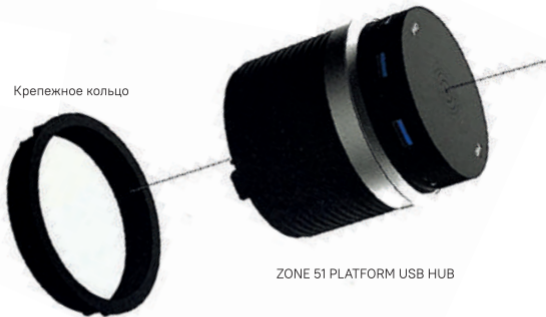

DESIGNED AND ENGINEERED FOR CYBERARENAS

Крепежное кольцо

ZONE 51 PLATFORM USB HUB

Спецификация устройства

Зарядка PD (Power Delivery) - выходная мощность 45W-65W

HDMI вход - 2 шт. - от порта Type C или порта HDMI

HDMI вход - 2 шт. - сверху или снизу хаба, поддержка 4K, 30fps

Ридер microSD - скорость чтения 480 Mbps (макс)

USB 3.0 - 2 шт. - 5 Gbps (макс), совместимость с USB 2.0

USB 3.0 - 1 шт. - 5 Gbps (макс), зарядка до 5V 2A, не совместим с USB 2.0