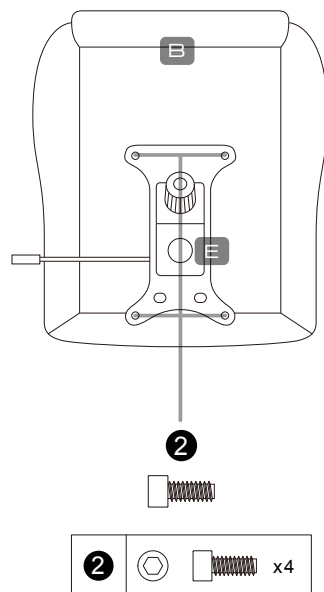

ASSEMBLING INSTRUCTION

1

2

3

4

! Please do not screw the screws in step four too tightly before installing the backrest in step five. Once the backrest has been installed, please proceed to tighten the screws.

5

6

7

GLOBAL WARRANTY POLICY

WARRANTY PERIODS OF COUGAR GAMING DEVICES

Product : HIGH-COMFORT GAMING CHAIR

Warranty : 1 Year

This warranty gives you specific legal rights. You may also have other rights granted under local law. These rights may vary.

WARRANTY AGREEMENT

• If the product has defects in material or manufacture, COUGAR will provide product repair and replacement service within the warranty period.
• Our warranty service is based on the date of the invoice or warranty card.

CONDITIONS WHERE FREE MAINTENANCE IS NOT PROVIDED