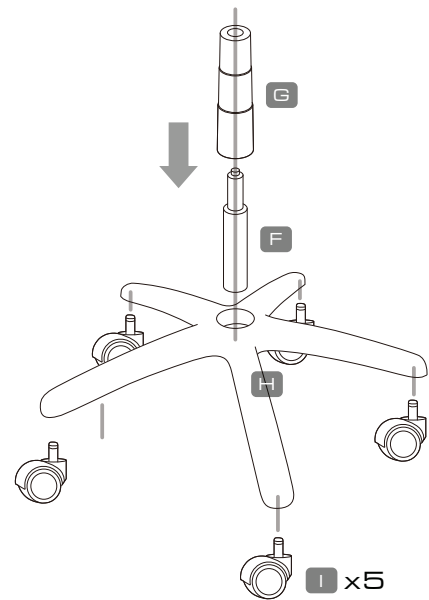

ASSEMBLING INSTRUCTION

1

2