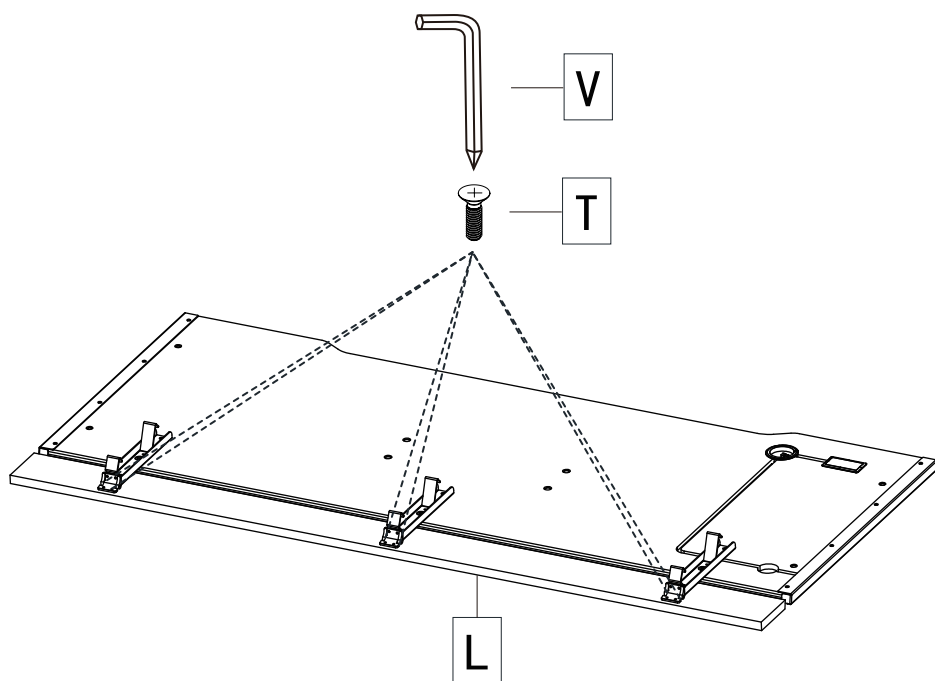

RUNWAY

ИНСТРУКЦИЯ ПО СБОРКЕ

Шаг 1

Шаг 2

Шаг 3

Шаг 4

Шаг 5

Шаг 6

Шаг 7

Шаг 8

Шаг 9

Шаг 10

ПОДКЛЮЧЕНИЕ И РЕГУЛИРОВКА

RGB подсветка - через USB-кабель питания подсветки стола к совместимому USB-порту персонального ПК, ноутбука или любого адаптера питания (5В). В данном режиме управление подсветкой производится с помощью панели управления, расположенной на столешнице.