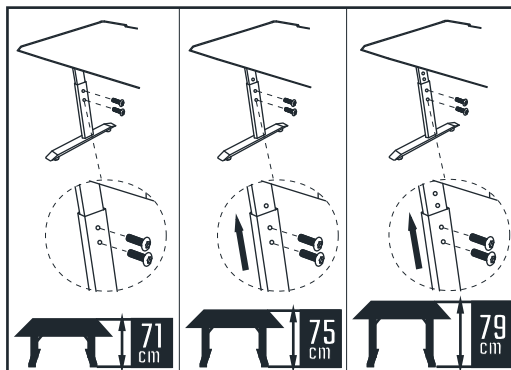

Шаг 7

Шаг 8

Шаг 9

Шаг 10

ПОДКЛЮЧЕНИЕ И РЕГУЛИРОВКА

RGB подсветка - через USB-кабель питания подсветки стола к совместимому USB-порту персонального ПК, ноутбука или любого адаптера питания (5В). В данном режиме управление подсветкой производится с помощью панели управления, расположенной на столешнице.