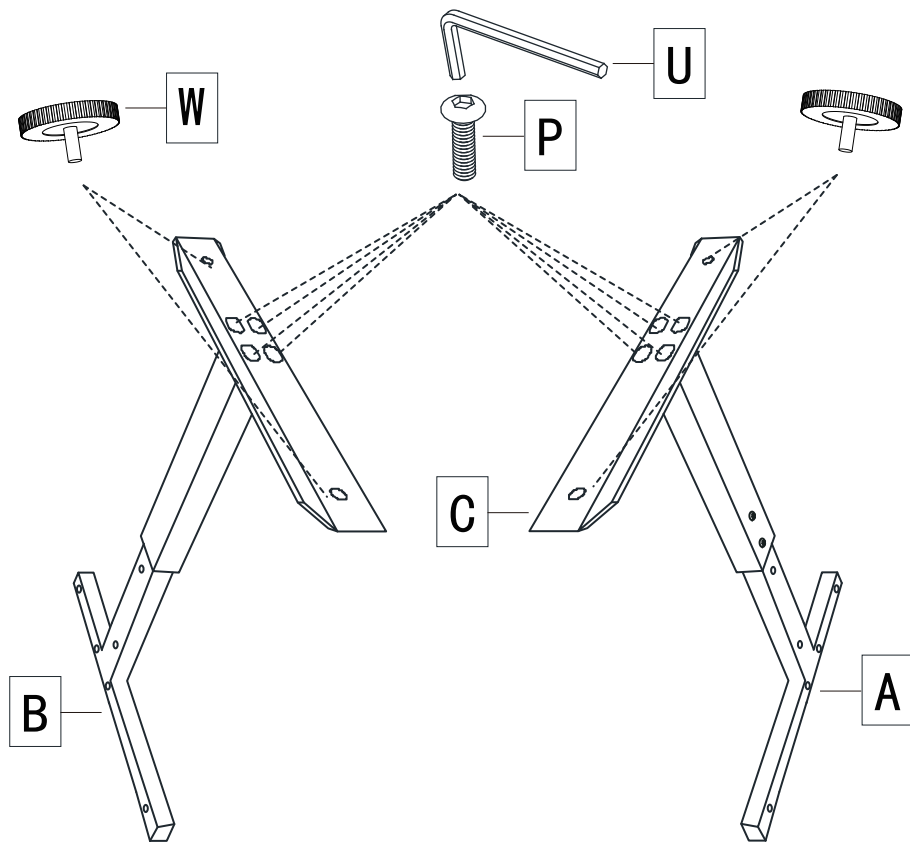

Желаем приятного использования,
Команда ZONE 51

DESIGNED AND ENGINEERED FOR CYBERARENAS

СОДЕРЖАНИЕ

Инструкция по сборке	2
Подключение и регулировка	13
Безопасность, уход и гарантийные обязательства	14
Юридическая информация и дата изготовления	15

RUNWAY

ИНСТРУКЦИЯ ПО СБОРКЕ

Шаг 1

Шаг 2

Шаг 3

Шаг 4

Шаг 5

Шаг 6