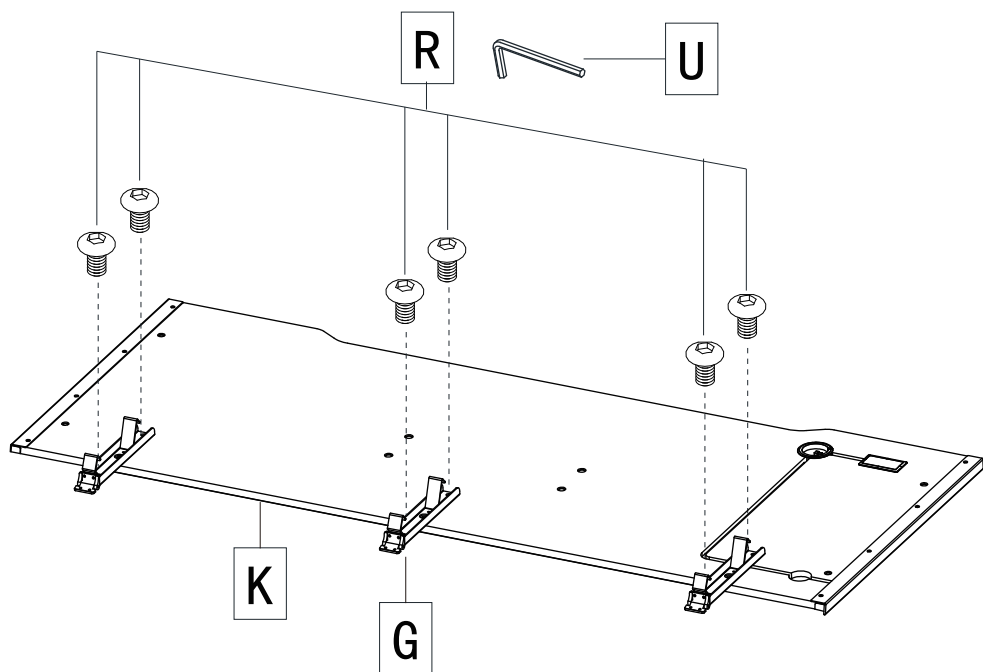

RUNWAY

ИНСТРУКЦИЯ ПО СБОРКЕ

Шаг 1

Шаг 2

Шаг 3

Шаг 4

Шаг 5

Шаг 6

Шаг 7

Шаг 8

Шаг 9

Шаг 10

ПОДКЛЮЧЕНИЕ И РЕГУЛИРОВКА

RGB подсветка - через USB-кабель питания подсветки стола к совместимому USB-порту персонального ПК, ноутбука или любого адаптера питания (5В). В данном режиме управление подсветкой производится с помощью панели управления, расположенной на столешнице.