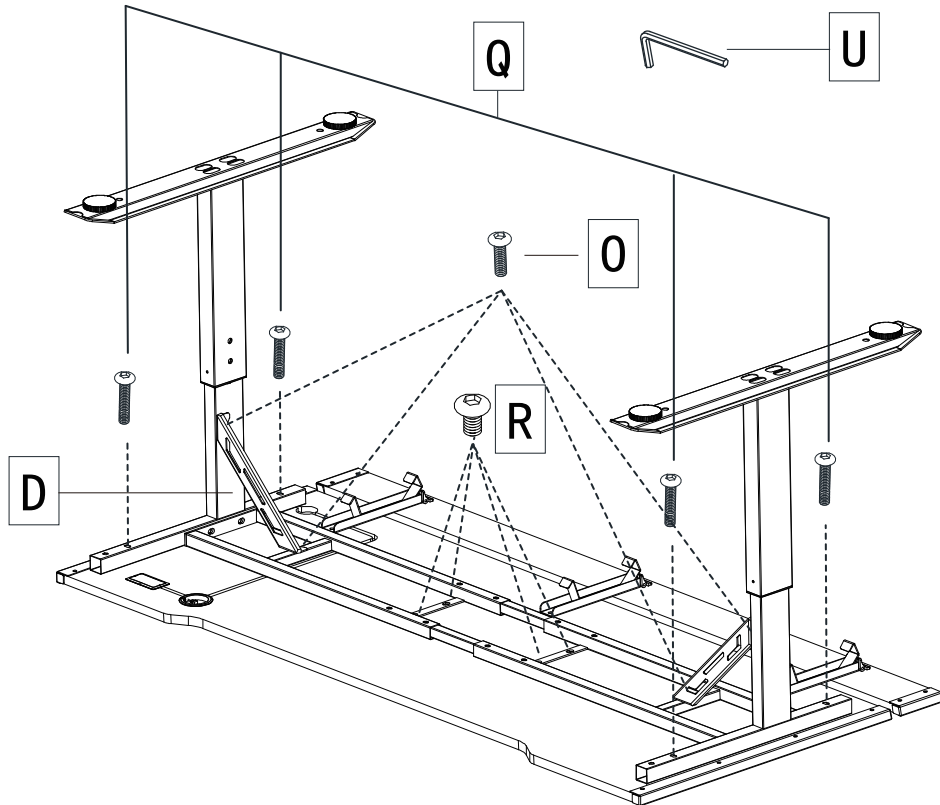

RUNWAY

ИНСТРУКЦИЯ ПО СБОРКЕ

Шаг 1

Шаг 2

Шаг 3

Шаг 4

Шаг 5

Шаг 6

Шаг 7

Шаг 8

Шаг 9

Шаг 10

ПОДКЛЮЧЕНИЕ И РЕГУЛИРОВКА

RGB подсветка - через USB-кабель питания подсветки стола к совместимому USB-порту персонального ПК, ноутбука или любого адаптера питания (5В). В данном режиме управление подсветкой производится с помощью панели управления, расположенной на столешнице.