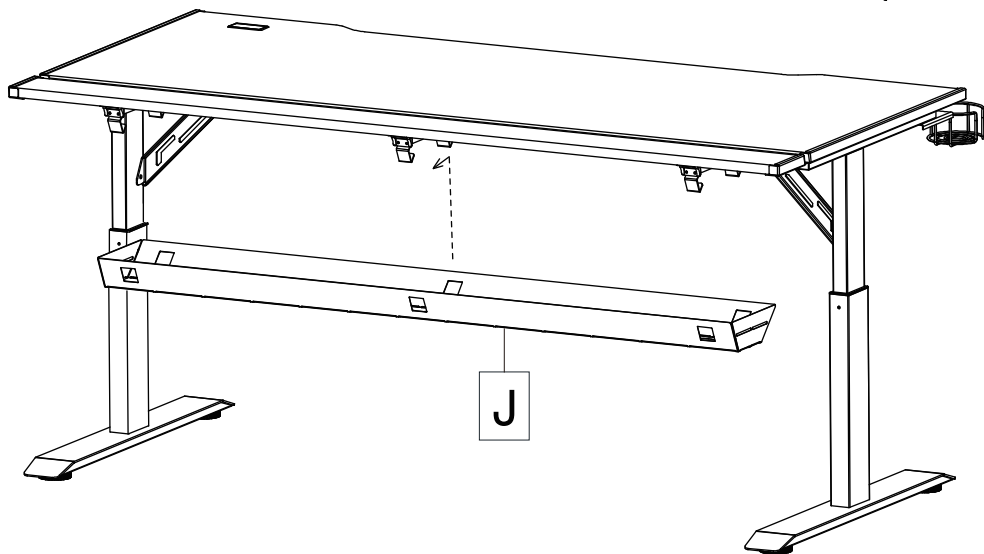

Шаг 7

Шаг 8

Шаг 9

Шаг 10

ПОДКЛЮЧЕНИЕ И РЕГУЛИРОВКА

RGB подсветка - через USB-кабель питания подсветки стола к совместимому USB-порту персонального ПК, ноутбука или любого адаптера питания (5В). В данном режиме управление подсветкой производится с помощью панели управления, расположенной на столешнице.