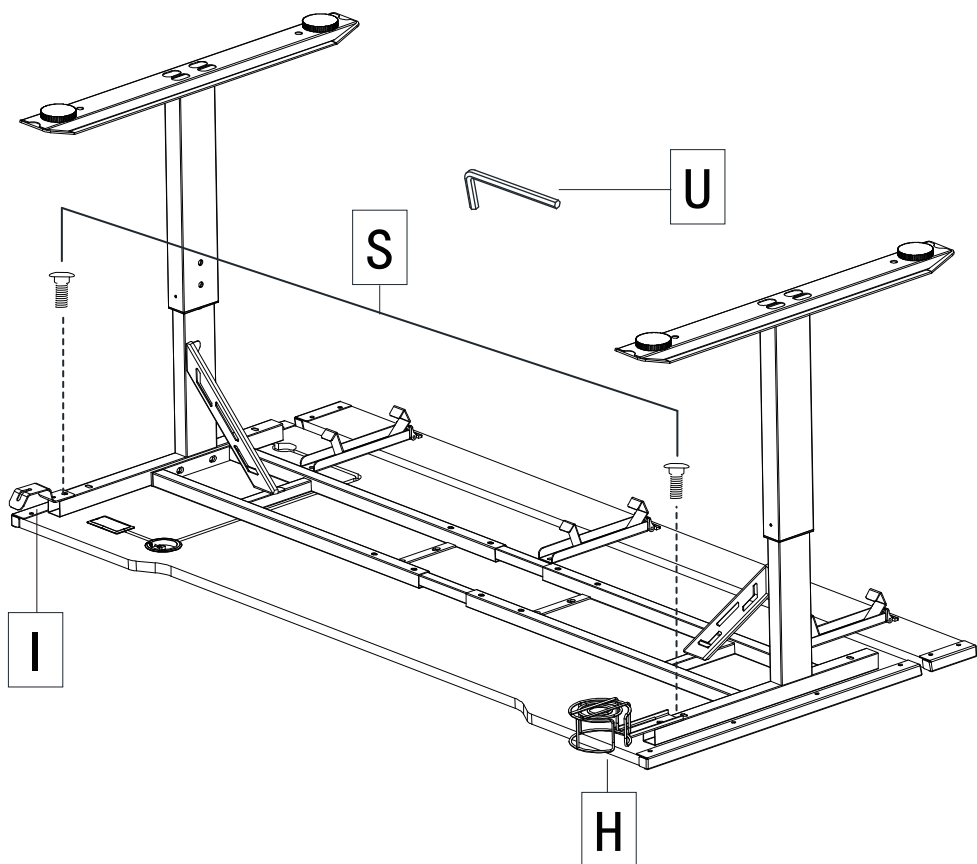

RUNWAY

ИНСТРУКЦИЯ ПО СБОРКЕ

Шаг 1

Шаг 2

Шаг 3

Шаг 4

Шаг 5

Шаг 6

Шаг 7

Шаг 8

Шаг 9

Шаг 10

ПОДКЛЮЧЕНИЕ И РЕГУЛИРОВКА

RGB подсветка - через USB-кабель питания подсветки стола к совместимому USB-порту персонального ПК, ноутбука или любого адаптера питания (5В). В данном режиме управление подсветкой производится с помощью панели управления, расположенной на столешнице.