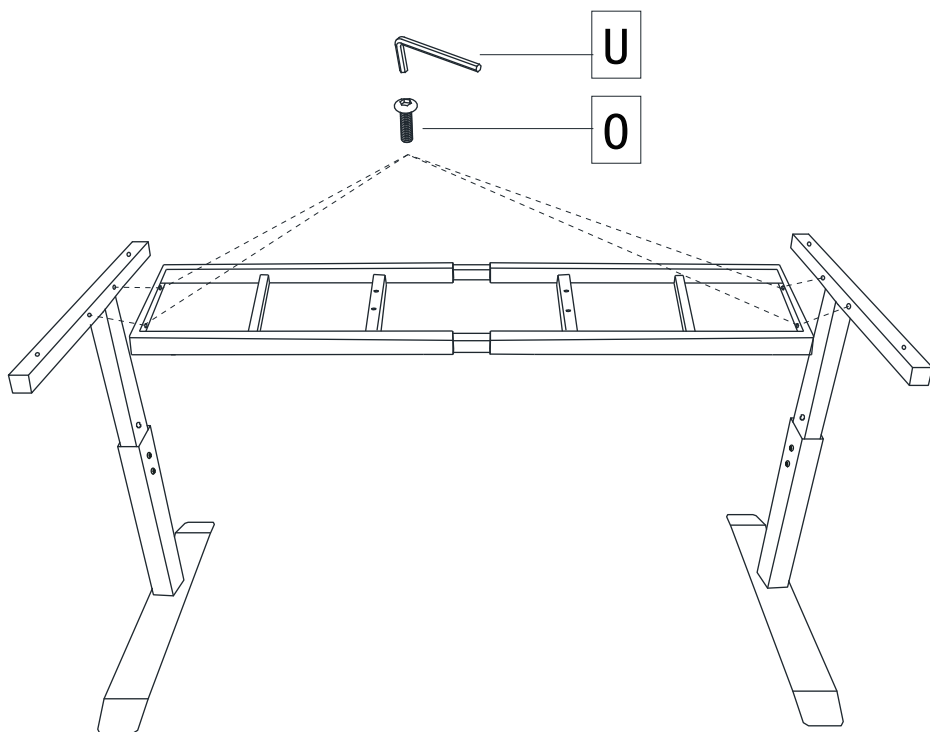

RUNWAY

ИНСТРУКЦИЯ ПО СБОРКЕ

Шаг 1

Шаг 2

Шаг 3

Шаг 4

Шаг 5

Шаг 6

Шаг 7

Шаг 8

Шаг 9

Шаг 10

ПОДКЛЮЧЕНИЕ И РЕГУЛИРОВКА

RGB подсветка - через USB-кабель питания подсветки стола к совместимому USB-порту персонального ПК, ноутбука или любого адаптера питания (5В). В данном режиме управление подсветкой производится с помощью панели управления, расположенной на столешнице.