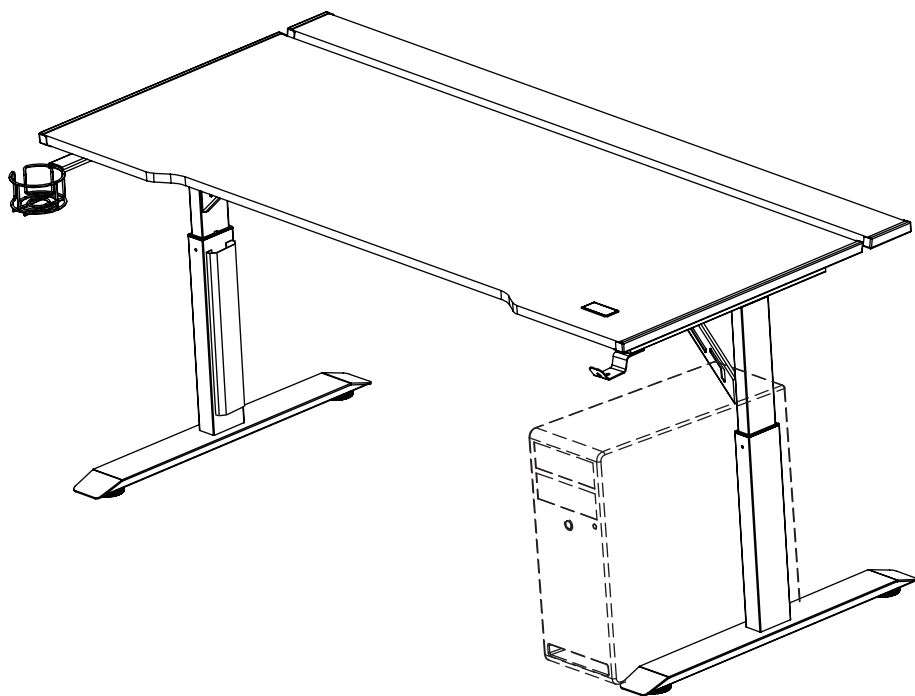

Шаг 7

Шаг 8

Шаг 9

Шаг 10

ПОДКЛЮЧЕНИЕ И РЕГУЛИРОВКА

RGB подсветка - через USB-кабель питания подсветки стола к совместимому USB-порту персонального ПК, ноутбука или любого адаптера питания (5В). В данном режиме управление подсветкой производится с помощью панели управления, расположенной на столешнице.