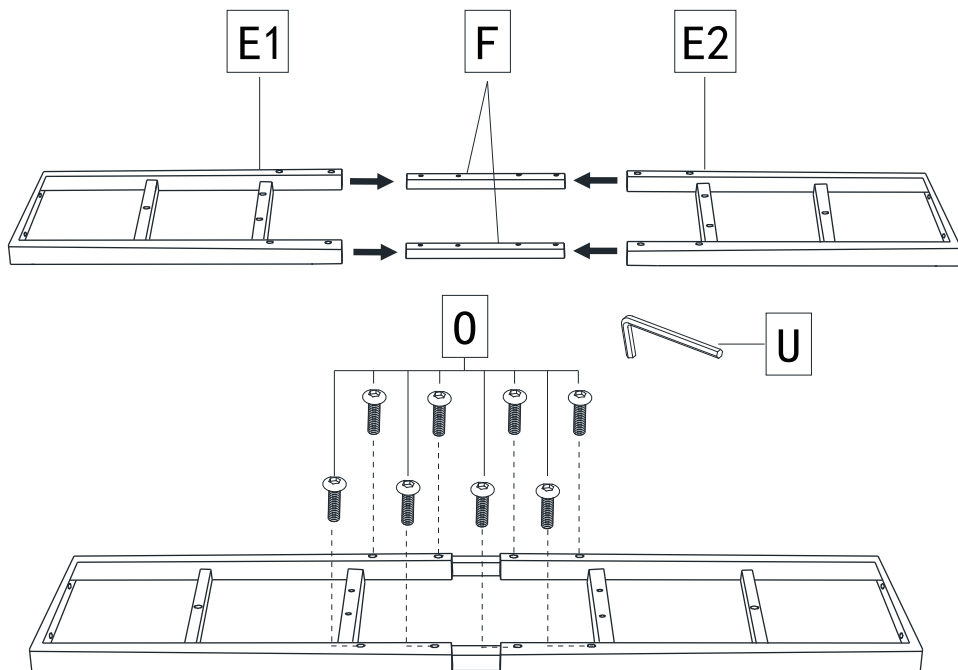

RUNWAY

ИНСТРУКЦИЯ ПО СБОРКЕ

Шаг 1

Шаг 2

Шаг 3

Шаг 4

Шаг 5

Шаг 6

Шаг 7

Шаг 8

Шаг 9

Шаг 10

ПОДКЛЮЧЕНИЕ И РЕГУЛИРОВКА

RGB подсветка - через USB-кабель питания подсветки стола к совместимому USB-порту персонального ПК, ноутбука или любого адаптера питания (5В). В данном режиме управление подсветкой производится с помощью панели управления, расположенной на столешнице.